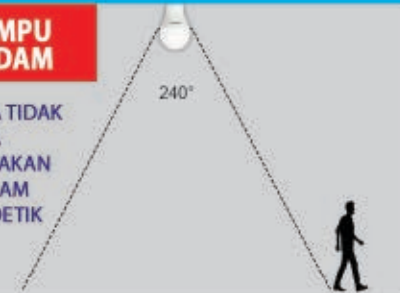

MOTION SENSOR

Lampu LED dengan *built-in* SENSOR GERAK

LAMPU MENYALA

BILA ADA GERAKAN

LAMPU PADAM

BILA TIDAK ADA GERAKAN DALAM 30 DETIK

WATT	LUMEN (CDL)	HEIGHT (mm)	DIAMETER (mm)
5W	435	112	60
9W	910	112	60
13W	1330	112	60