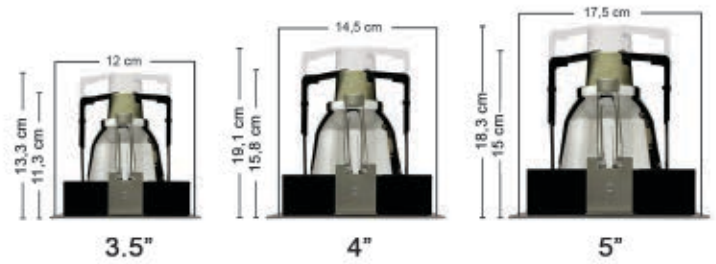

DLQ D801

Tersedia ukuran: 3.5"; 4"; 5"

- Tahan lama
- Mudah dipasang
- Sudut pencahayaan dapat diatur (dapat dimiringkan dan ditinggikan)

DLG SUPER

Tersedia ukuran:

S30 & S31 = 3.5"; 4"; 5"

S32 - S36 = 3.5"; 4"